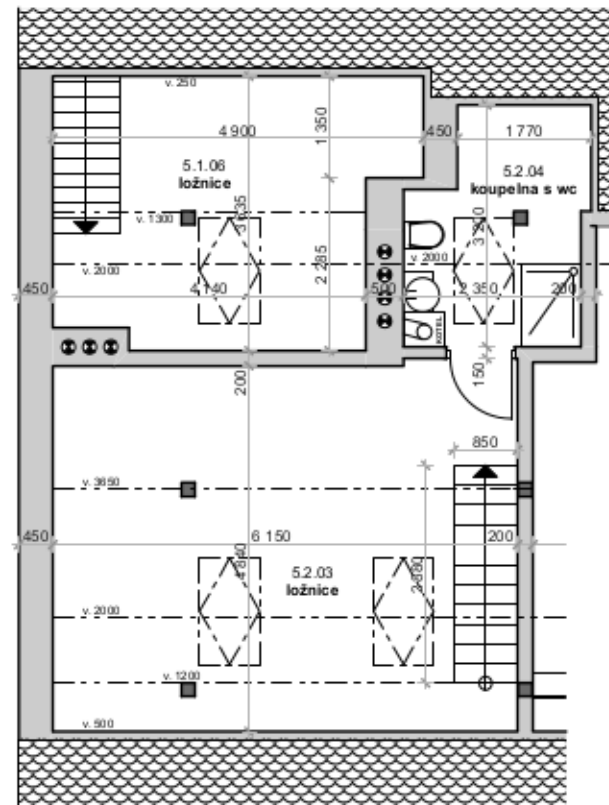

# ČINŽOVNÍ DŮM KLATOVSKÁ 134

m 1:100 / formát A4

půdorys mezonetu

tabulka místností bytu č. 1

ozn.	místnost	m2
5.1.01	vstupní hala	6,50
5.1.02	wc	1,16
5.1.03	koupelna	2,86
5.1.04	obývací pokoj s kk	30,16
5.1.05	šatna	4,14
5.1.06	ložnice	15,77
		<b>60,59 m<sup>2</sup></b>

tabulka místností bytu č. 2

ozn.	místnost	m2
5.2.01	zádveř	2,48
5.2.02	obývací pokoj s kk	41,03
5.2.03	ložnice	27,47
5.2.04	koupelna s wc	6,91
		<b>77,89 m<sup>2</sup></b>