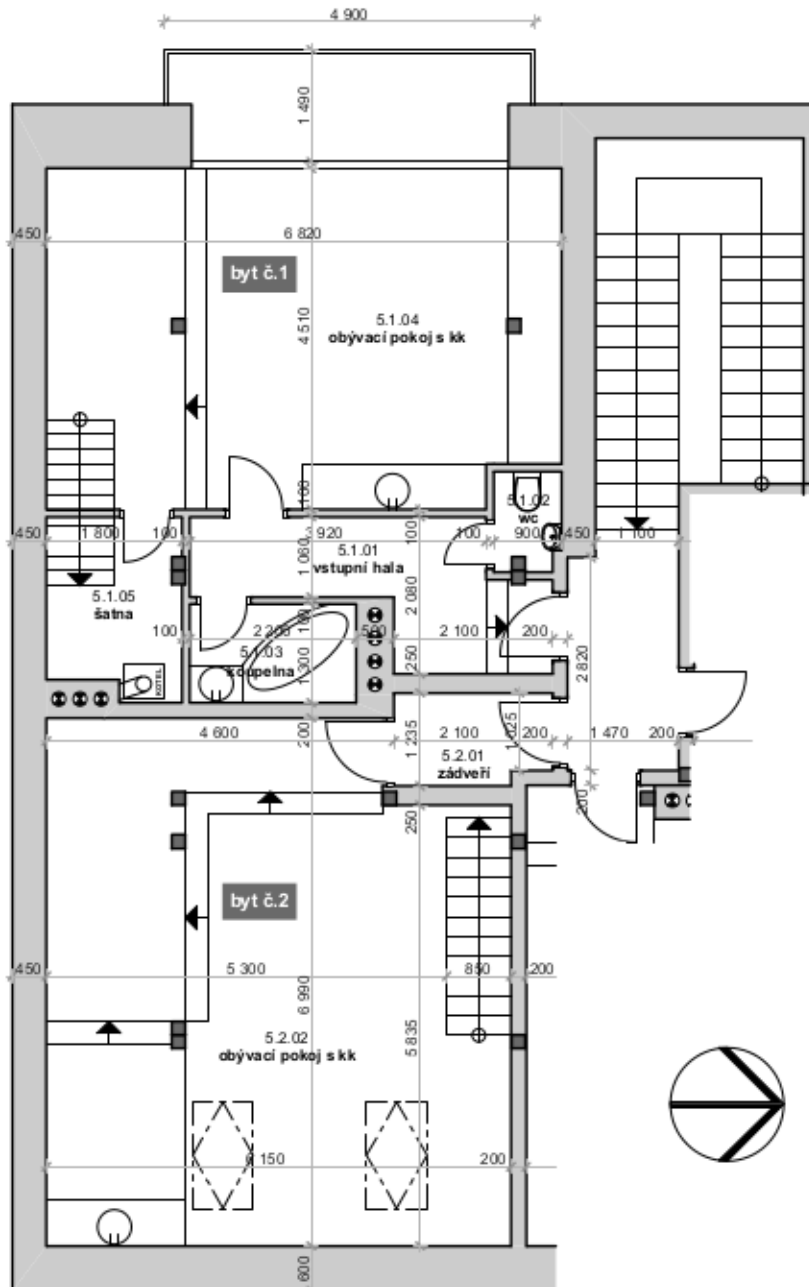

# ČINŽOVNÍ DŮM KLATOVSKÁ 134

m 1:100 / formát A4

půdorys mezonetu

tabulka místností bytu č. 1

ozn.	místnost	m2
5.1.01	vstupní hala	6,50
5.1.02	wc	1,16
5.1.03	koupelna	2,86
5.1.04	obývací pokoj s kk	30,16
5.1.05	šatna	4,14
5.1.06	ložnice	15,77
		<b>60,59 m<sup>2</sup></b>

tabulka místností bytu č. 2

ozn.	místnost	m2
5.2.01	zádveř	2,48
5.2.02	obývací pokoj s kk	41,03
5.2.03	ložnice	27,47
5.2.04	koupelna s wc	6,91
		<b>77,89 m<sup>2</sup></b>